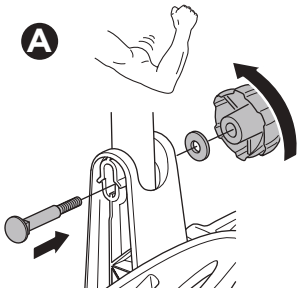

i

40 kg	 14,2 kg	Max 25,8 kg
50 kg		Max 35,8 kg
60 kg		Max 45,8 kg
>61 kg		Max 46 kg

1

A

A

B

C

D