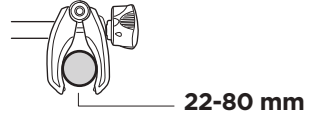

## Thule VeloCompact

924

925

**i**

**i**

40 kg	 14,2 kg	Max 25,8 kg
50 kg		Max 35,8 kg
60 kg		Max 45,8 kg
>61 kg		Max 46 kg

**1**

**A**

**A**

**B**

**C**

**D**

2

3

5

6