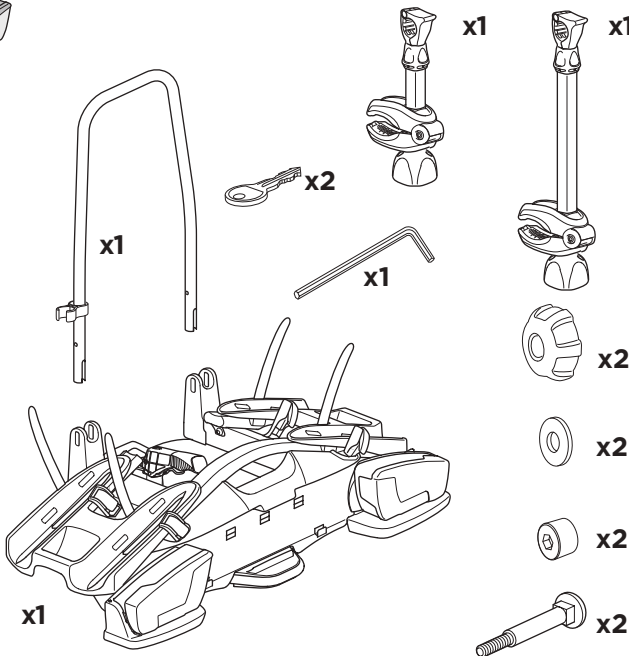

Thule VeloCompact

924

925