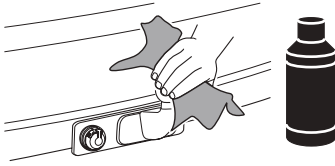

## Thule VeloCompact

924

925

**i**

**i**

40 kg	 14,2 kg	Max 25,8 kg
50 kg		Max 35,8 kg
60 kg		Max 45,8 kg
>61 kg		Max 46 kg

**1**

**A**