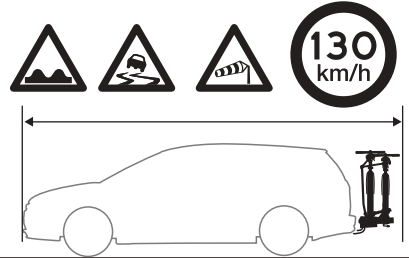

## Thule VeloCompact

924

925

**i**

**i**

40 kg	 14,2 kg	Max 25,8 kg
50 kg		Max 35,8 kg
60 kg		Max 45,8 kg
>61 kg		Max 46 kg

**1**

**A**