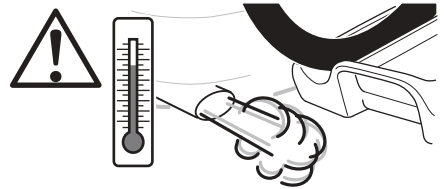

## Thule VeloCompact

924

925

**i**

**i**

40 kg	 14,2 kg	Max 25,8 kg
50 kg		Max 35,8 kg
60 kg		Max 45,8 kg
>61 kg		Max 46 kg

**1**

**A**