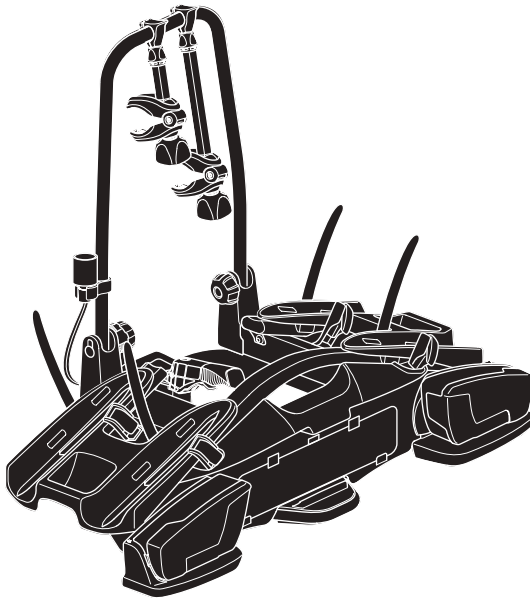

## Thule VeloCompact 924, 925

- EN** Tow bar-mounted bike carrier  
**DE** Fahrradträger für die Anhängerkupplung  
**FR** Porte-vélos sur boule d'attelage  
**NL** Fietsdrager voor op de trekhaak  
**IT** Portabici da installare sul gancio da traino  
**ES** Portabicicletas de bola de remolque  
**PT** Suporte para bicicleta para engate  
**SV** Dragkroksmonterad cykelhållare  
**DK** Cykelholder, der er monteret på anhængertræk  
**NO** Hengerfestemonteerte lasteholdere  
**FI** Vetokoukkuun kiinnitettävä polkupyöräteline  
**ET** Haakekonksule paigaldatav jalgrattahoidik  
**LV** Uz piekabes āķa uzstādāms velosipēdu turētājs  
**LT** Prie gražūlo tvirtinami dviračių laikikliai  
**PL** Bagażnik rowerowy montowany na haku holowniczym  
**RU** Устанавливаемое на фаркопе крепление для велосипедов  
**UK** Багажник для велосипедів, що монтується на буксирній штанзі  
**BG** Багажник за велосипеди, монтиран на теглица  
**CS** Nosič jízdních kol s montáží na tažné zařízení  
**SK** Nosič bicyklov s montážou na ťažné zariadenie  
**SL** Prtljažnik za kolesa za na vlečno kljuko
- HR/BIH** Nosač bicikla koji se postavlja na kuku za vuču  
**RO** Suport pentru bicicletă montat pe bara de tracțiune  
**HU** Vonóhorogra szerelhető kerékpártartó  
**EL** Στάθρα ποδηλάτου κοτσαδόρου  
**TR** Çeki demirine bağlanan bisiklet taşıyıcı
- HE** מנשא אופניים המורכב על הו הגרירה  
**AR** حامل الدراجة للتثبيت على قضيب القطر
- ZH** 拖杆安装式托架  
**JA** トウバーマウント型サイクルキャリア  
**KO** 토우바 장착 자전거 캐리어  
**TH** ครงยึดจับจักรยานแบบติดตั้งกับอุปกรณ์ลากพ่วงท้ายรถ